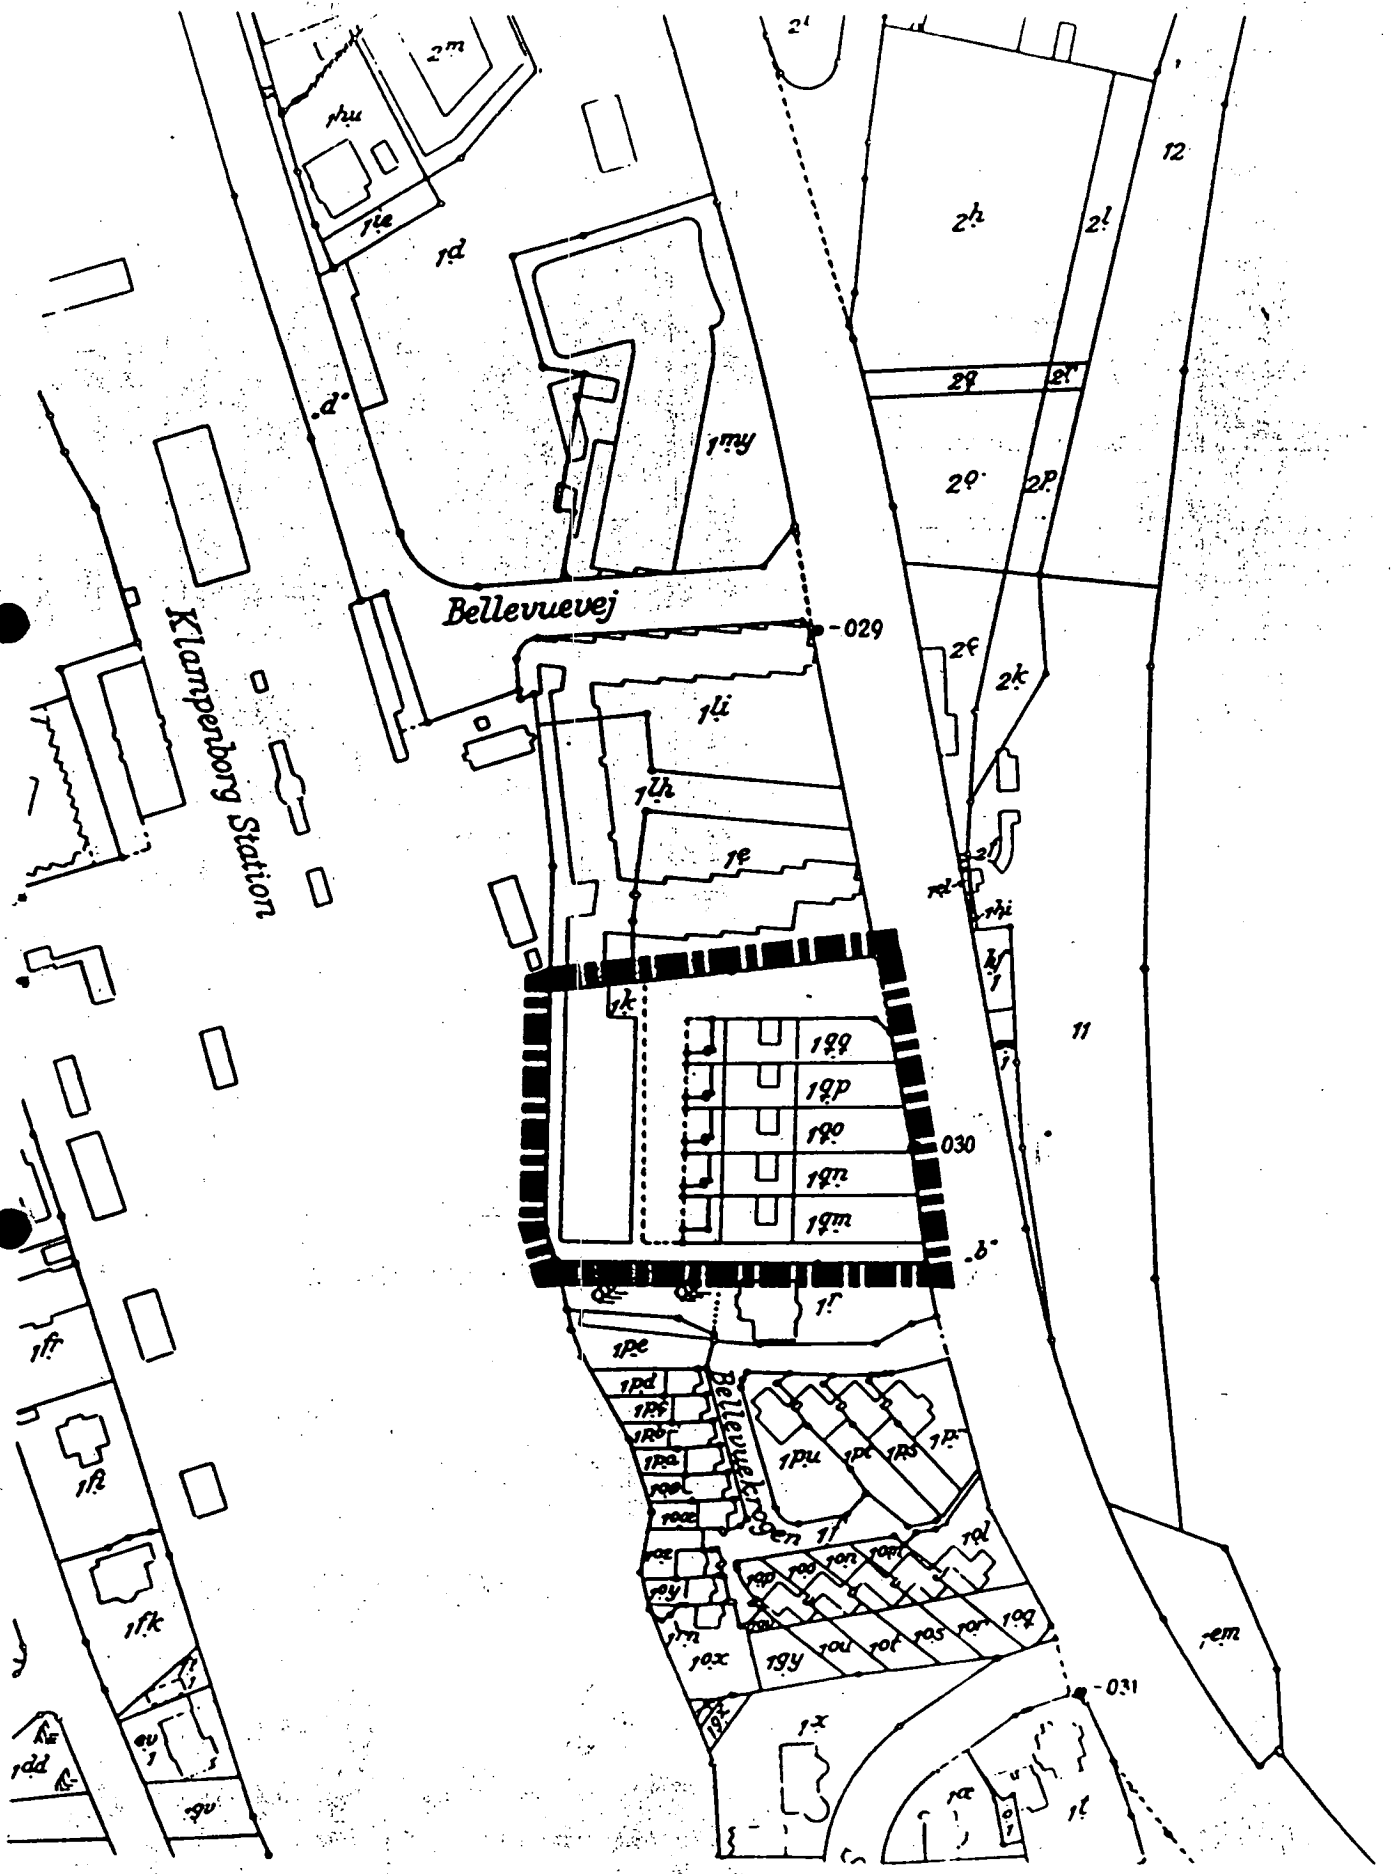

Klampenborg Station

Bellevuevej

Bellevuevej

19q
19p
19o
19n
19m

1pe

1pd

1pf

19b

19a

19d

19c

19e

19f

19g

19h

19i

19j

19k

19l

19m

19n

19o

19p

19q

19x

19y

19z

19aa

19ab

19ac

19ad

19ae

19af

19ag

19ah

19ai

19aj

19ak

19al

19am

19an

19ao

-029

030

-8-

11

12

-031

-em

-a-

1a

1b

1c

1d

1e

1f

1g

1h

1i

1j

1k

1l

1m

1n

1o

1p

1q

1r

1s

1t

1u

1v

1w

1x

1y

1z

2a

2b

2c

2d

2e

2f

2g

2h

2i

2j

2k

2l

2m

2n

2o

2p

2q

2r

2s

2t

2u

2v

2w

2x

2y

2z

3a

3b

3c

3d

3e

3f

3g

3h

3i

3j

3k

3l

3m

3n

3o

3p

3q

3r

3s

3t

3u

3v

3w

3x

3y

3z

4a

4b

4c

4d

4e

4f

4g

4h

4i

4j

4k

4l

4m

4n

4o

4p

4q

4r

4s

4t

4u

4v

4w

4x

4y

4z

5a

5b

5c

5d

5e

5f

5g

5h

5i

5j

5k

5l

5m

5n

5o

5p

5q

5r

5s

5t

5u

5v

5w

5x

5y

5z

6a

6b

6c

6d

6e

6f

6g

6h

6i

6j

6k

6l

6m

6n

6o

6p

6q

6r

6s

6t

6u

6v

6w

6x

6y

6z

7a

7b

7c

7d

7e

7f

7g

7h

7i

7j

7k

7l

7m

7n

7o

7p

7q

7r

7s

7t

7u

7v

7w

7x

7y

7z

8a

8b

8c

8d

8e

8f

8g

8h

8i

8j

8k

8l

8m

8n

8o

8p

8q

8r

8s

8t

8u

8v

8w

8x

8y

8z

9a

9b

9c

9d

9e

9f

9g

9h

9i

9j

9k

9l

9m

9n

9o

9p

9q

9r

9s

9t

9u

9v

9w

9x

9y

9z

10a

10b

10c

10d

10e