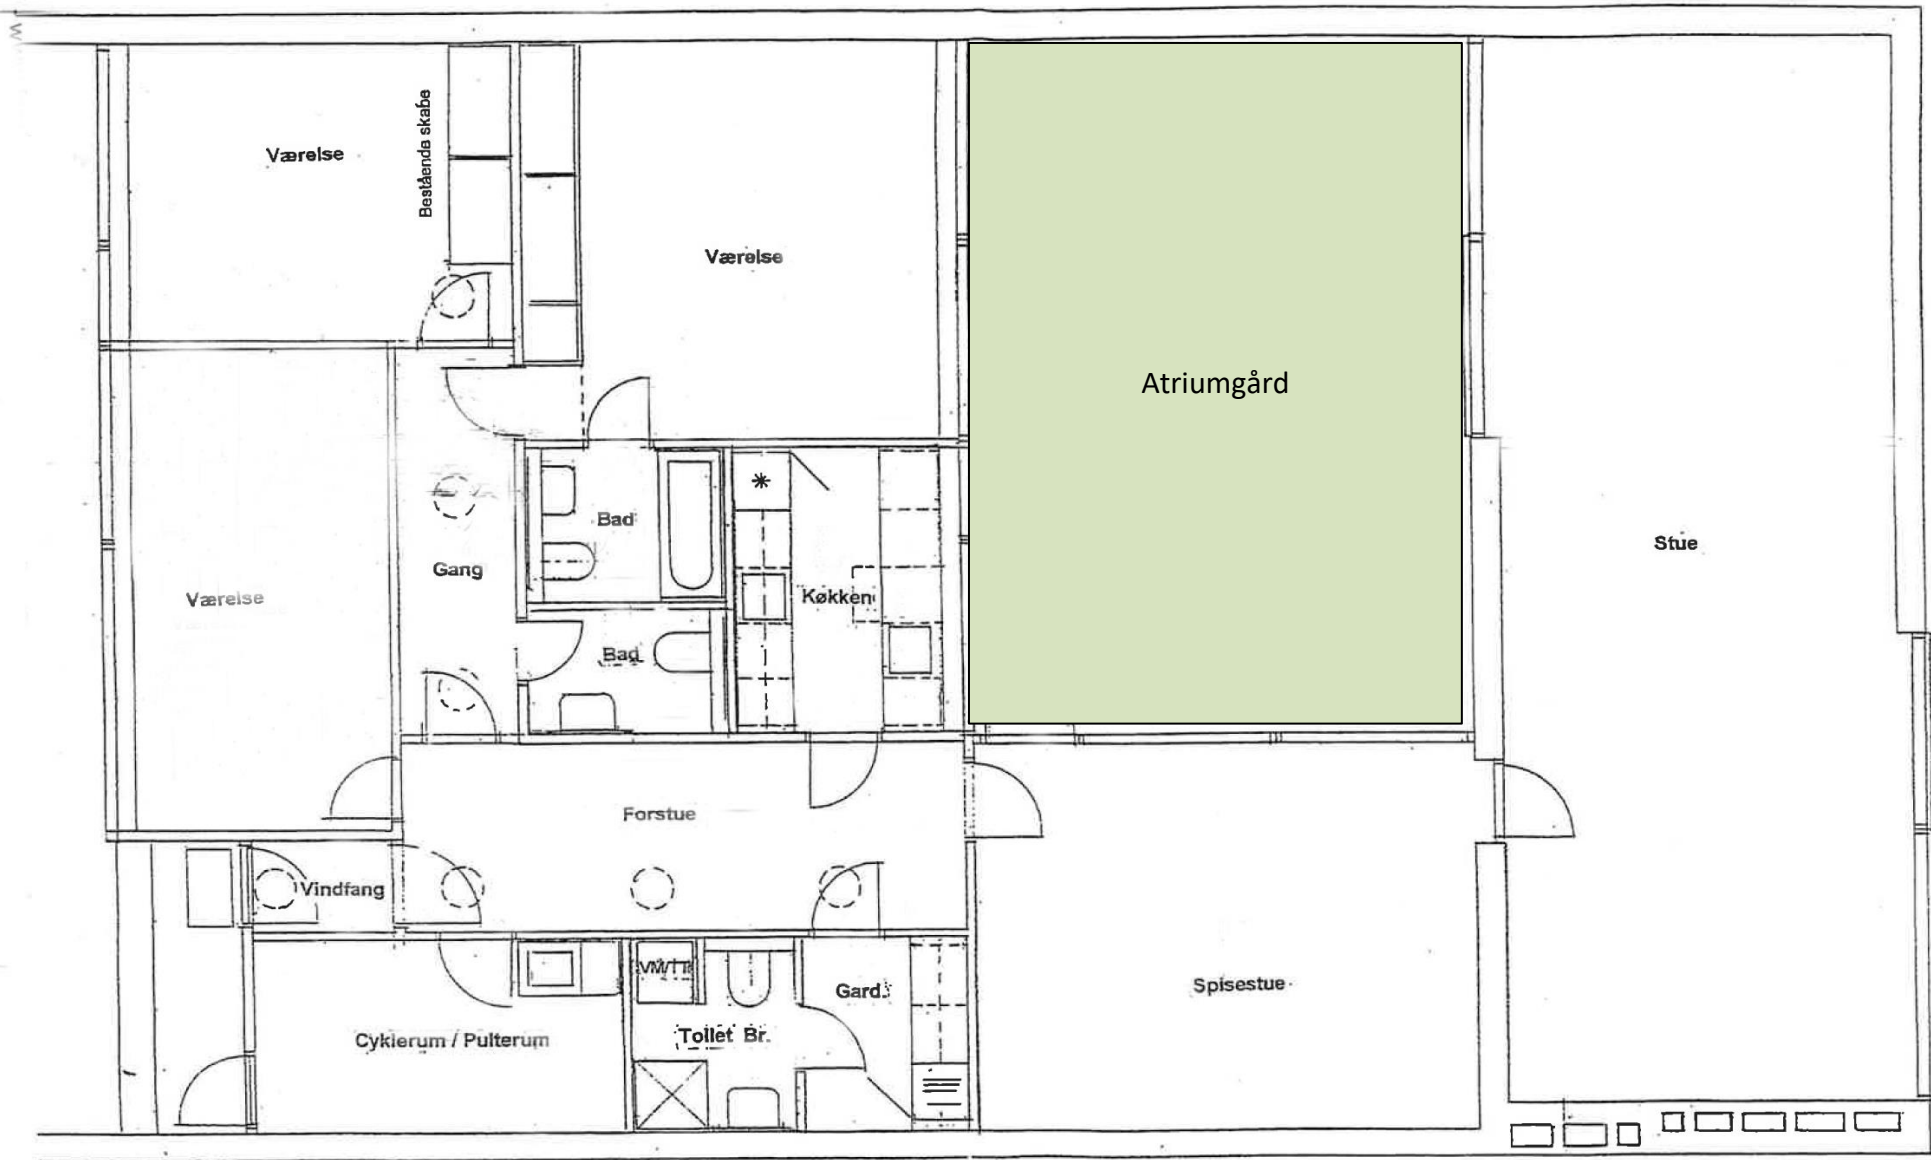

← 1875 cm →

1149 cm

Rev. 01.03.2005  
VED BELLEVUE BUGT ATRIMHUS  
Strandvejen 415 A. Klampenborg Matr. Nr. 199  
RETABLERINGSPLAN 1 : 50 - Dato: 15.10.2004