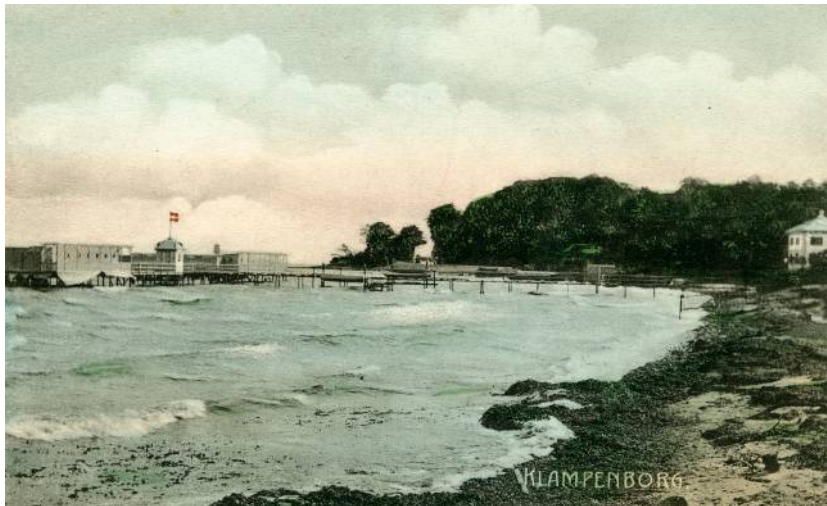

Korporationer:

Personer:

Beskrivelse: En sommerdag ved Bellevue set mod nord med Klampenborg Badeanstalt og en sporvogn i baggrunden.

Fotograf: Hauerslev, Johannes; Fælledvej 9, København; 1.9.1887-1918

Billednummer: a2228

Fotograf: Hauerslev, Johannes; Fælledvej 9, København; 1.9.1887-1918

Billednummer: a2229

Kommunenavn: Gentofte

Arkivnavn: Lokalhistorisk Arkiv Gentofte

Sted: Klampenborg, Bellevue

Adresse: Strandvejen 338

Årstal: 1905

Korporationer: Bellevue Strandhotel

Personer:

Beskrivelse: Strandhotellet set fra Øresund.

Fotograf: ukendt

Billednummer: a3060

Kommunenavn: Gentofte

Arkivnavn: Lokalhistorisk Arkiv Gentofte

Sted: Klampenborg

Beskrivelse: Bellevue Strand med Bellevue Kro's strandhave med servering i forgrunden og dampskibsbroen i baggrunden. Blandt gæsterne i krohaven ses flere børn.

Fotograf: ukendt

Billednummer: a4111

Kommunenavn: Gentofte