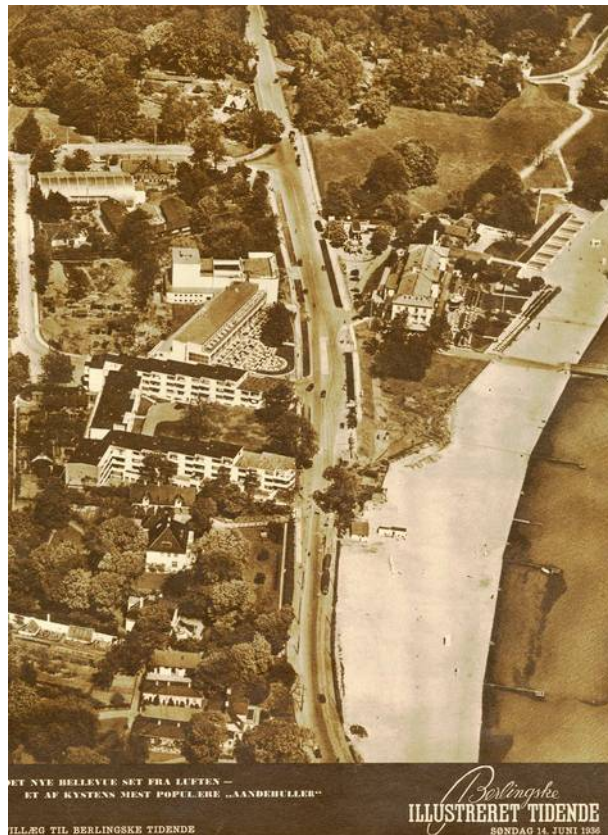

Kommunenavn: Gentofte

Arkivnavn: Lokalhistorisk Arkiv Gentofte

Sted: Gentofte Kommune, Klampenborg

Adresse: Strandvejen

Årstal: 1936

Korporationer:

Personer:

Beskrivelse: Den nyanlagte Bellevue Strand set fra luften. Til venstre for Strandvejen ses bl.a. boligkomplekset Bellavista, og til højre Bellevue Strandhotel. Billedet er fra Berlingske Illustreret Tidende, et tillæg til Berlingske Tidende.

Fotograf:

Billednummer: a3049